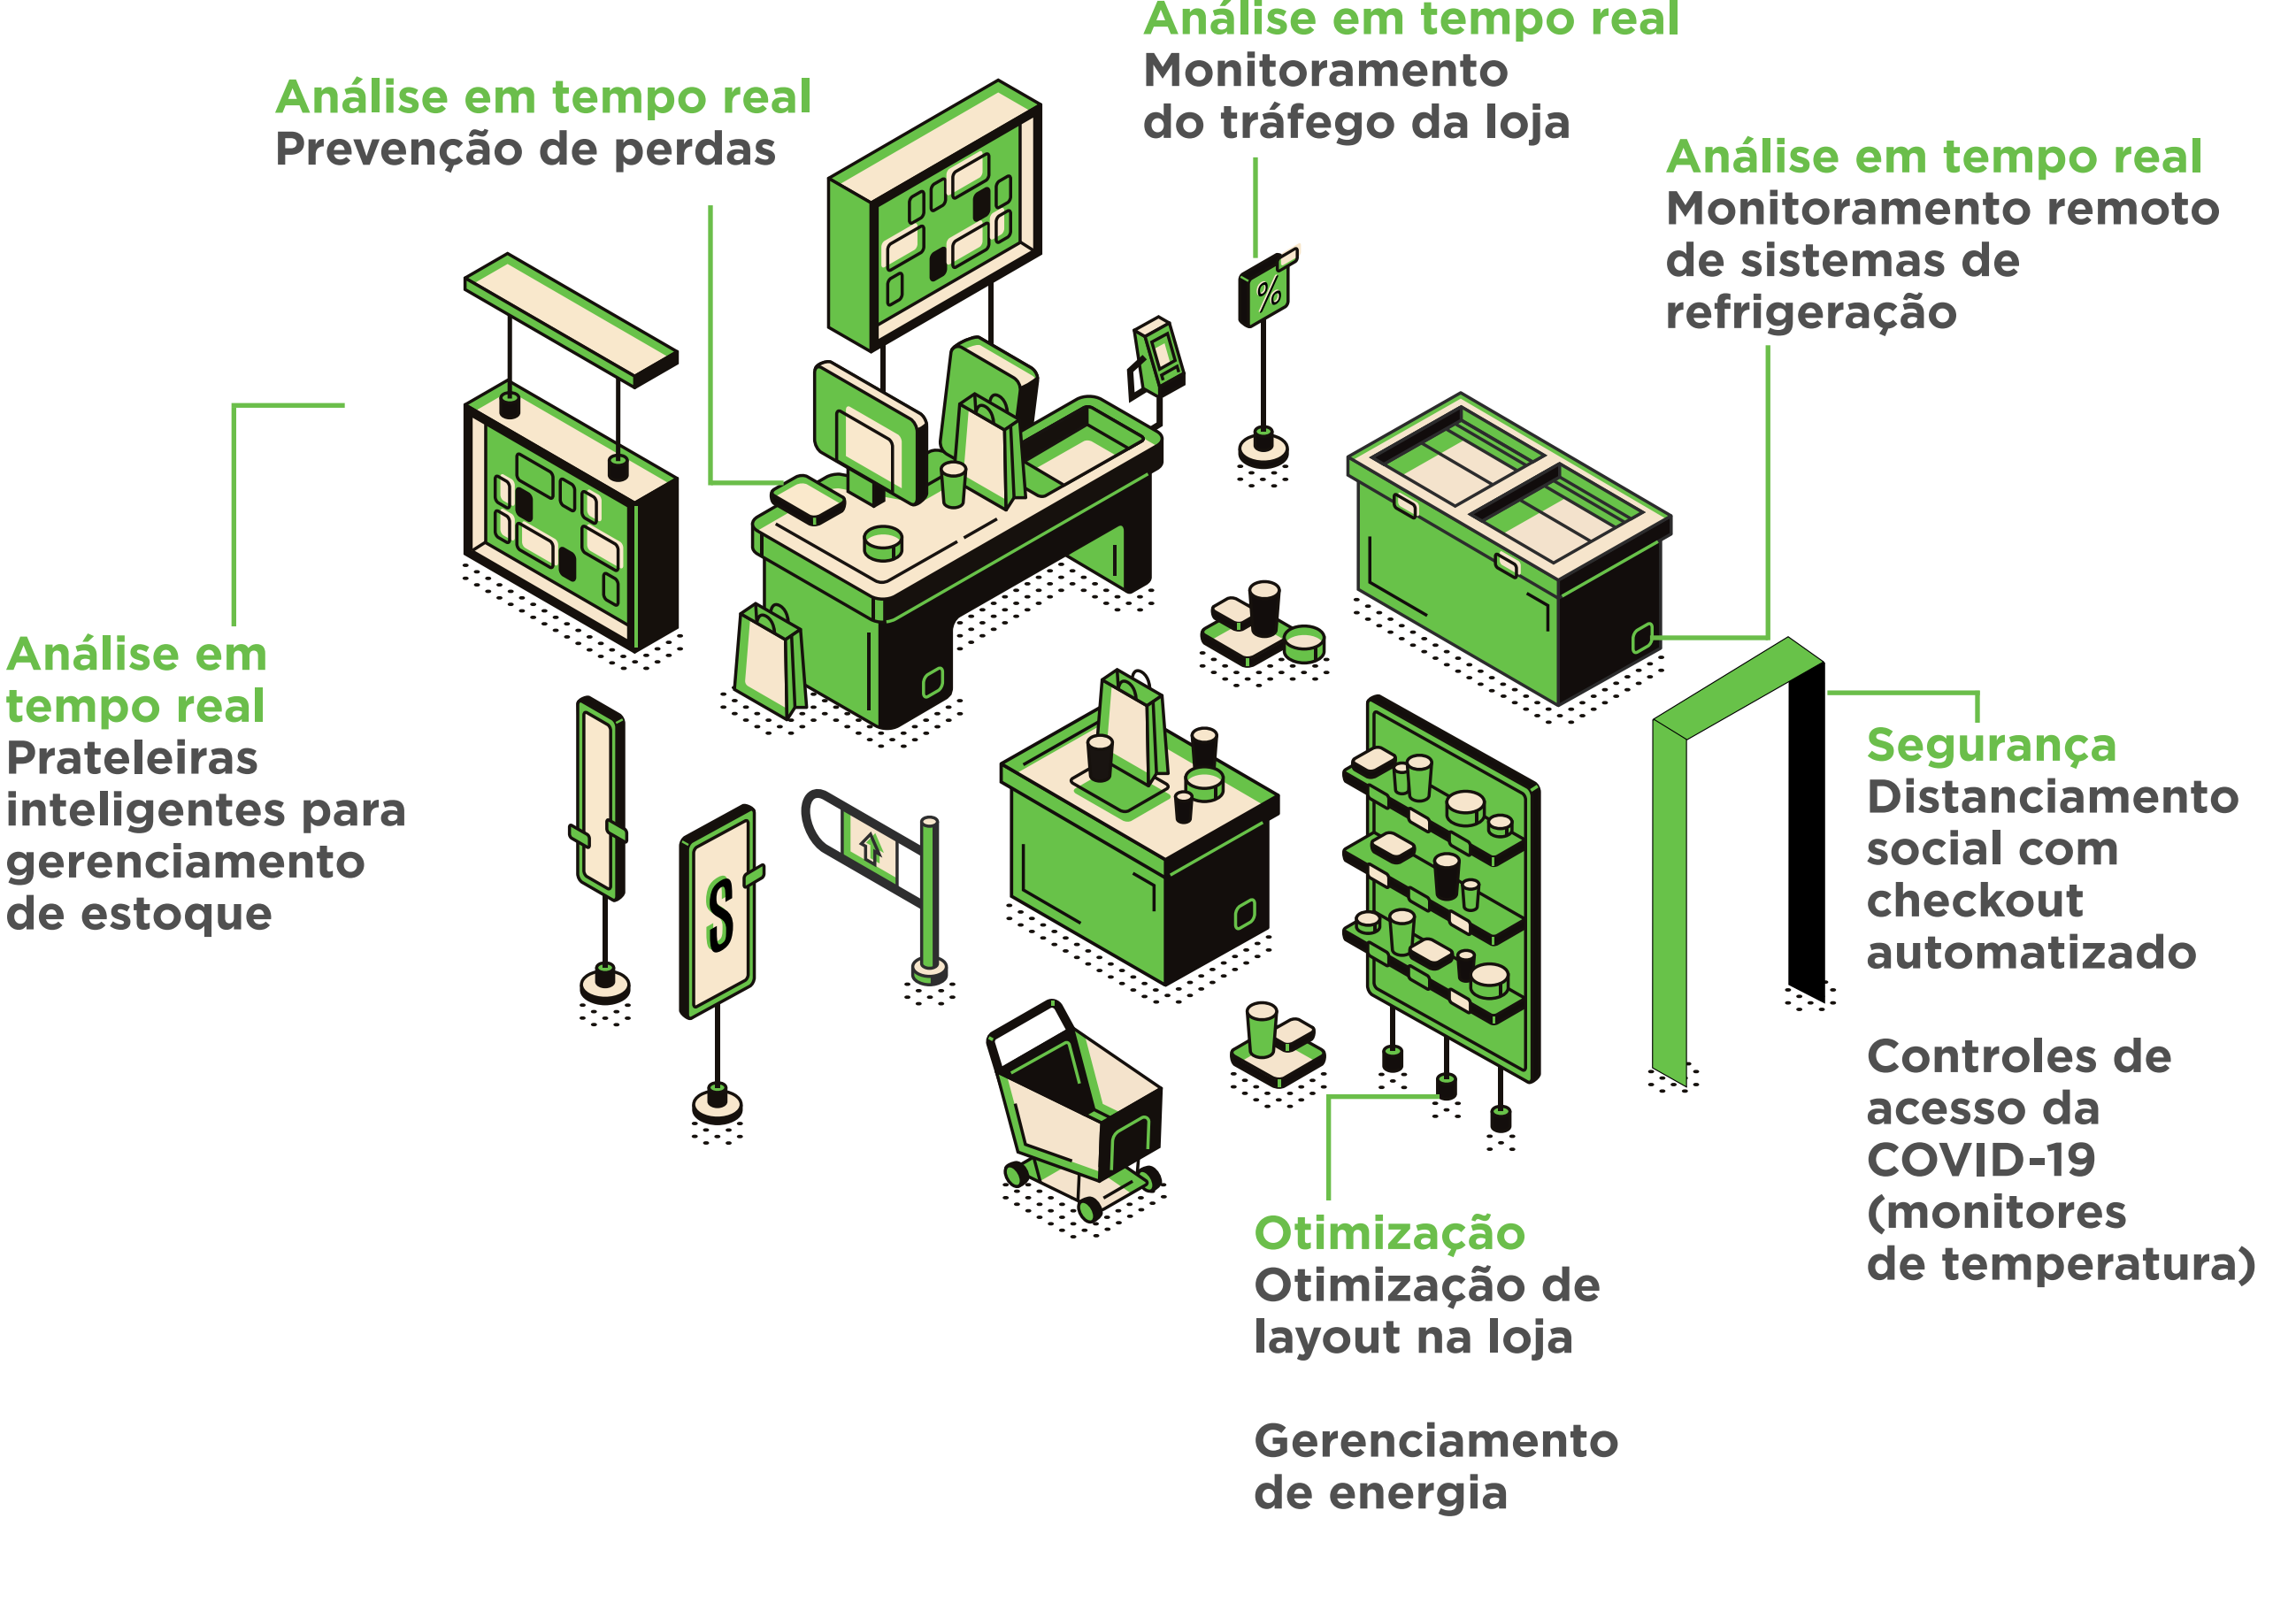

O QUE O VAREJO TEM A GANHAR?

A Lenovo tem as soluções ideais para a sua empresa

Recentemente lançado no mercado, o **Lenovo ThinkEdge SE450** oferece todos os recursos na borda, fora de um **Data Center** e mais próximo de onde os dados serão processados e gerenciados.