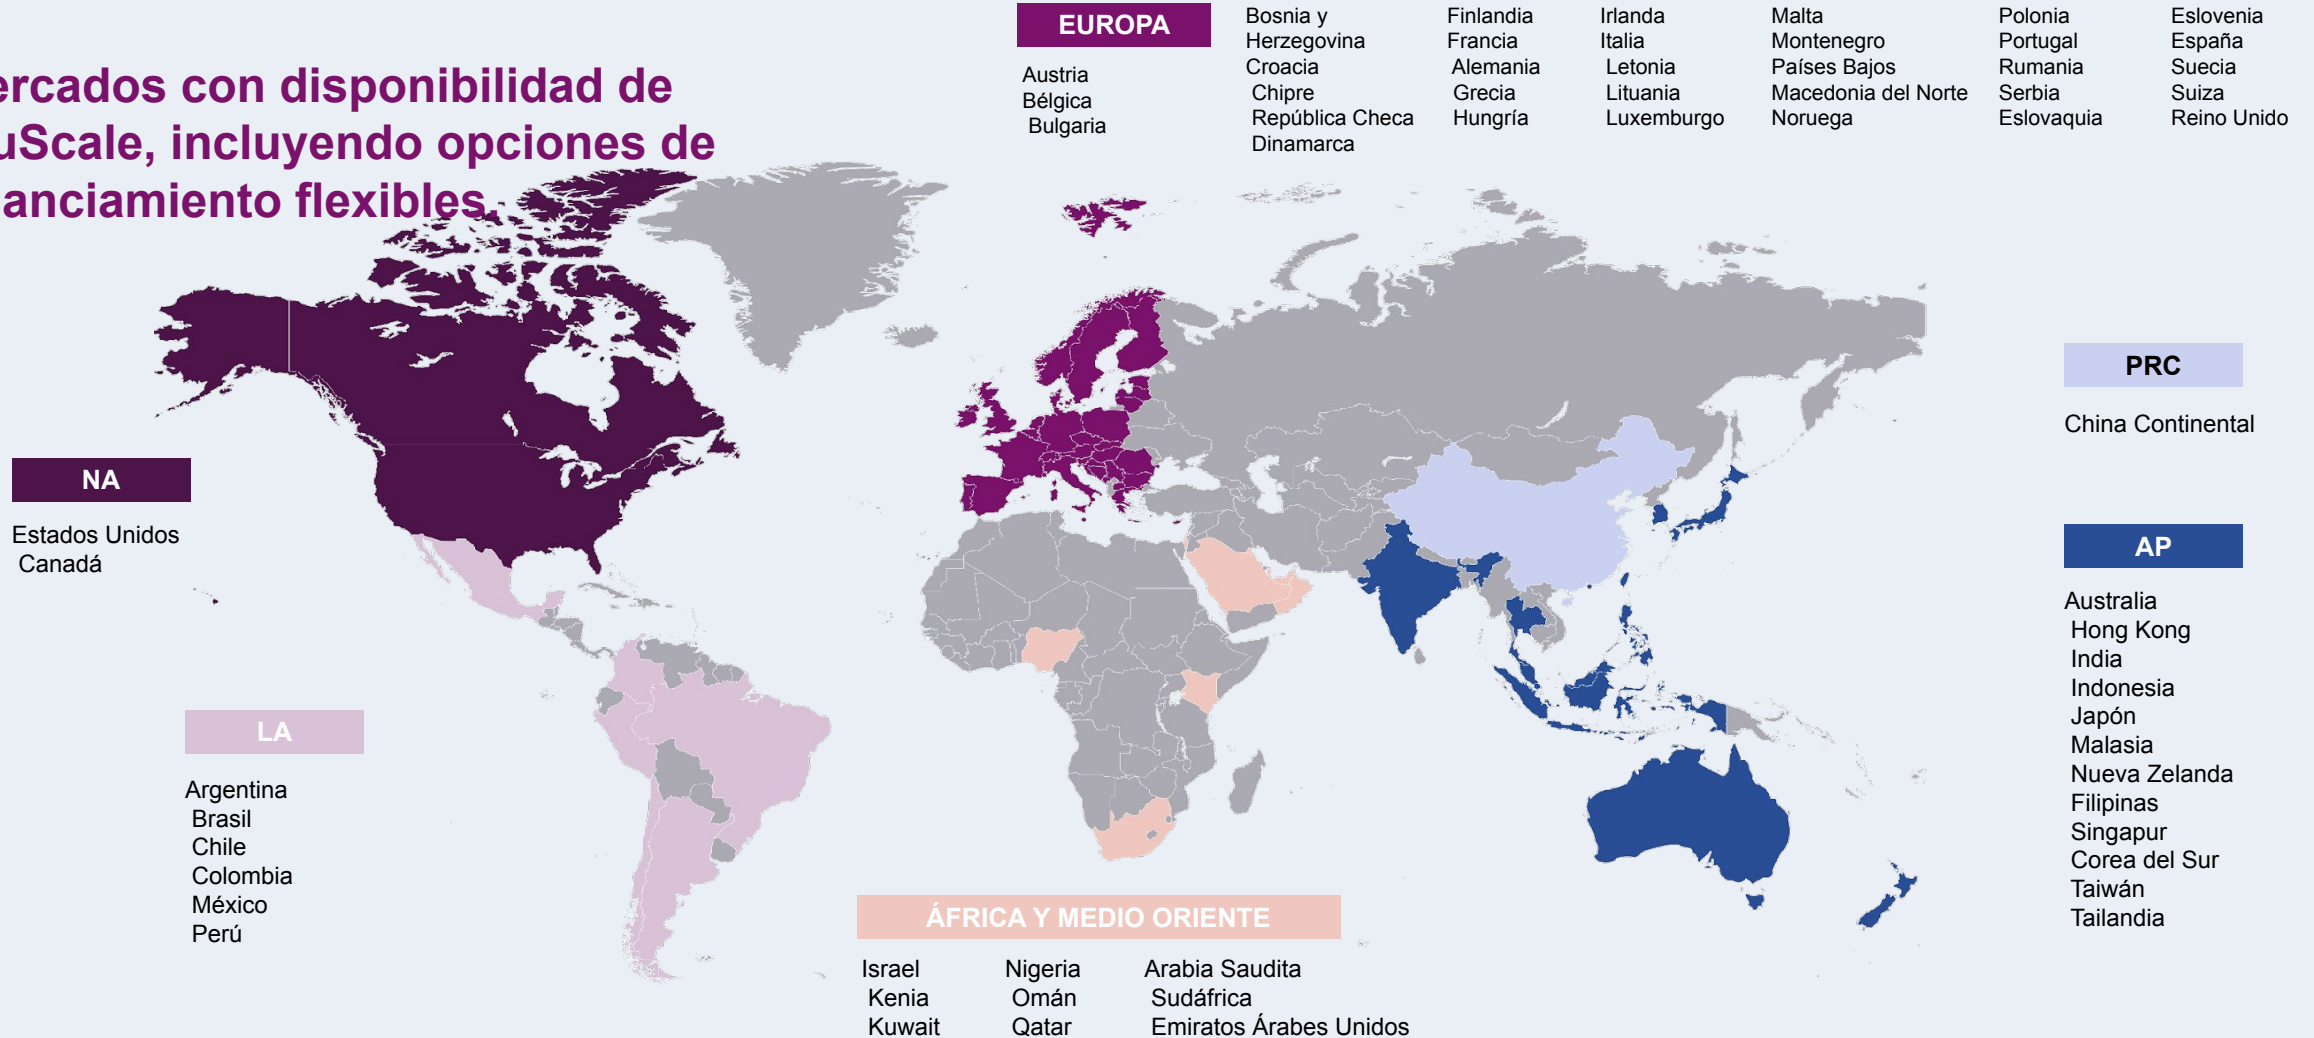

Soporte geográfico de Lenovo TruScale

Mercados con disponibilidad de TruScale, incluyendo opciones de financiamiento flexibles.